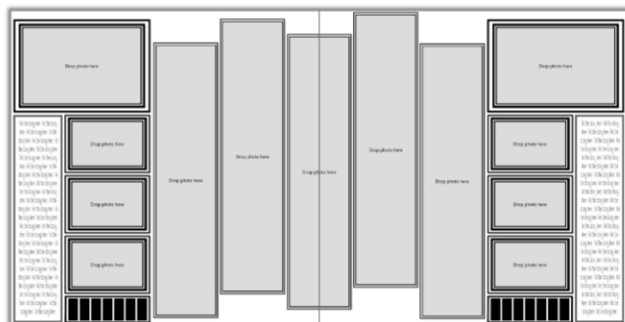

Travel Summary Option 2

L Page: 18po

R page: 18po

Tri Di

L Page: 8po

R page: 8po

Double Frames

L Page: 7po