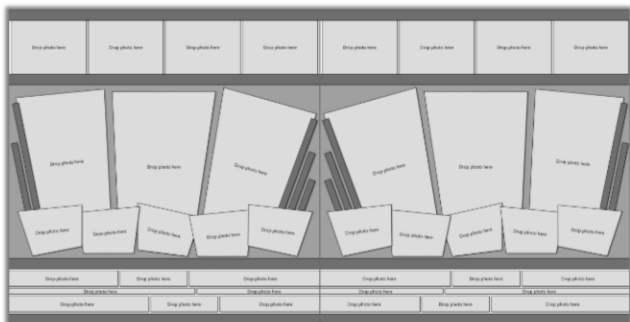

L Page:
8 po

R page:
6 po

March p2p Live 2020

Dinstripe Cover

Corner Strips - 2 Options

Dinstripe

Mod Mosaic

Index 2020