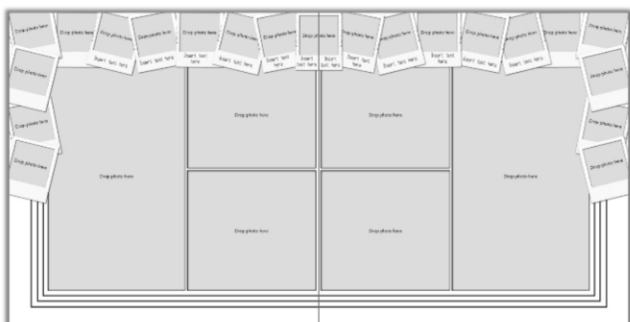

Polaroid N Stripes

L Page:
14po

R page:
14po